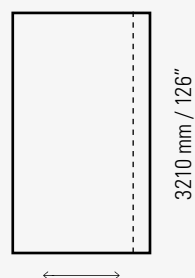

Float: Chiaro
Float: Clear

Dimensioni / Sheet size

Per tutte le basi e per tutti gli spessori

For all tints and thicknesses

2000 x 3210 mm con righe parallele a 3210
63"/73" x 126" with stripes parallel to 126"

Spessori vetro monolitico / Monolithic glass thicknesses

4, 6 mm
5/32", 1/4"

Proprietà / Features

anti impronta (lato satinato)

fingerprint proof
(etched side only)

antiraffio (lato satinato)

antiscratch
(etched side only)