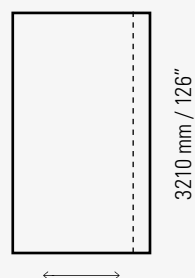

Float: Chiaro
Float: Clear

Bondi chiaro / Bondi clear

Bondi extra satinato / Bondi low-iron etched

Dimensioni / Sheet size

3210 mm / 126"

Spessori vetro monolitico / Monolithic glass thicknesses

4, 6 mm
5/32", 1/4"

Per tutte le basi e per tutti gli spessori

1610/1850/2000 x 3210 mm con righe parallele a
63"/73"/79"x 126" with stripes parallel to 126"

Proprietà / Features

anti impronta (lato satinato)

fingerprint proof
(etched side only)