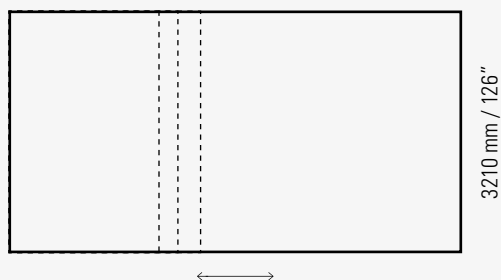

Dimensioni / Sheet size

Chiaro, Extrachiaro, Grigio, Bronzo / Clear, Low-iron, Grey, Bronze

2000/2250/2550/6000 x 3210 mm

80"/88"/100" x 126"

Per altezza 2000 mm si richiede un minimo di acquisto di 4 casse