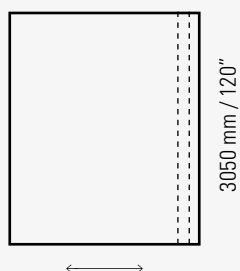

Dimensioni / Sheet Size

Chiaro ed Extrachiaro / Clear and Low-iron

2250/2440/2550 x 3050 mm

80"/88"/100" x 120"

Spessore vetro monolitico / Monolithic glass thickness

6 e 8 mm
¼" and 5/16"

* **Cimosa: 15 mm su tutti i lati** / Edge: 15 mm on each side