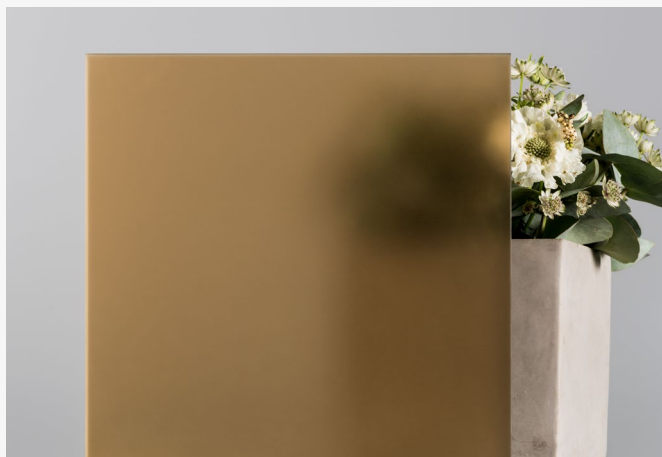

DecorFlou Gold

Vetro satinato
Etched glass

Descrizione prodotto / Product description

Vetro float di colore oro, satinato da un lato e riflettente dall'altro.

Golden glass, etched on one side and reflective on the opposite side.

Base vetro / Glass Tint

Vetro dorato riflettente

Reflective golden glass

DecorFlou Gold (fronte) / DecorFlou Gold (front side)